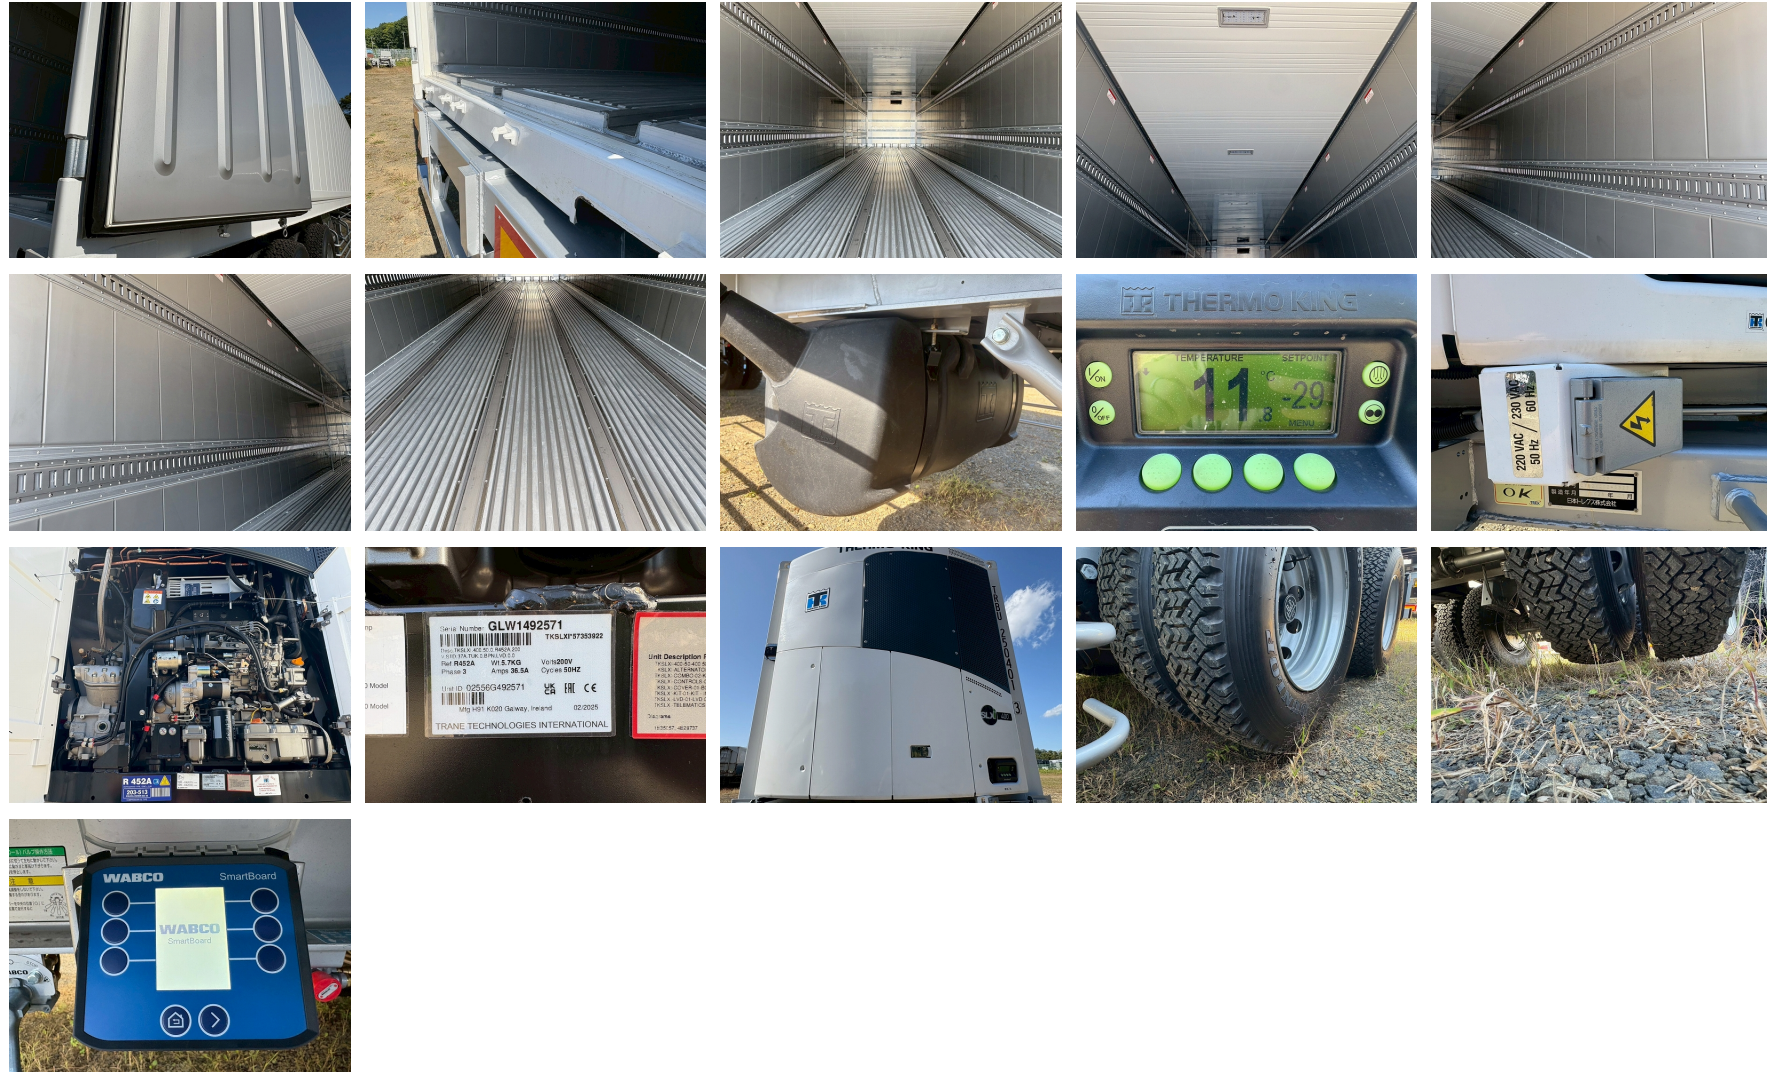

トレクス undefined トレーラー その他 CTB24002

令和07年 トレクス / 冷凍コンテナ庫内仕様：ラッシング ジョロダ キーストン

車両本体価格 (税別)

お問い合わせ番号

ASK 万円 (税込 ASK万円) **S-8610**

TL