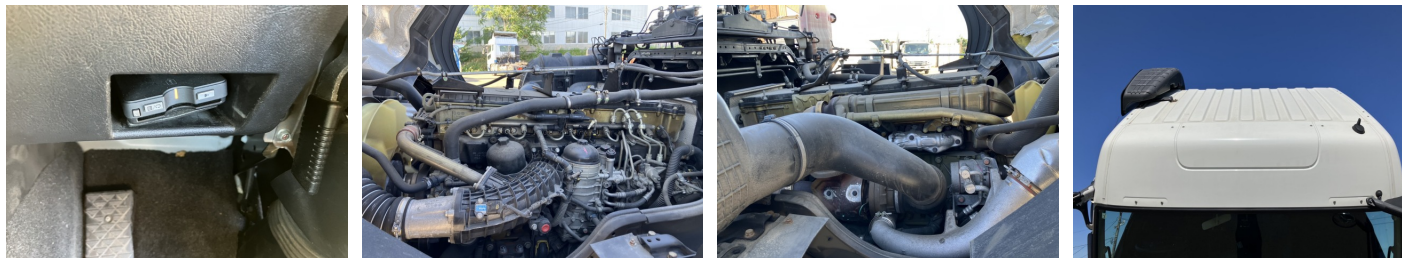

ASK 万円 (税込 ASK万円)

S-9572

三菱ふそう 2PG-FP74HER トレーラーヘッド (トラクターヘッド)

| 帯広第1ヤード

三菱ふそう スーパーグレート トレーラーヘッド (トラクターヘッド) 大型 (10t) 2PG-FP74HER

令和05年 三菱ふそう / メッキ付き

車両本体価格 (税別)

ASK 万円 (税込 ASK万円)